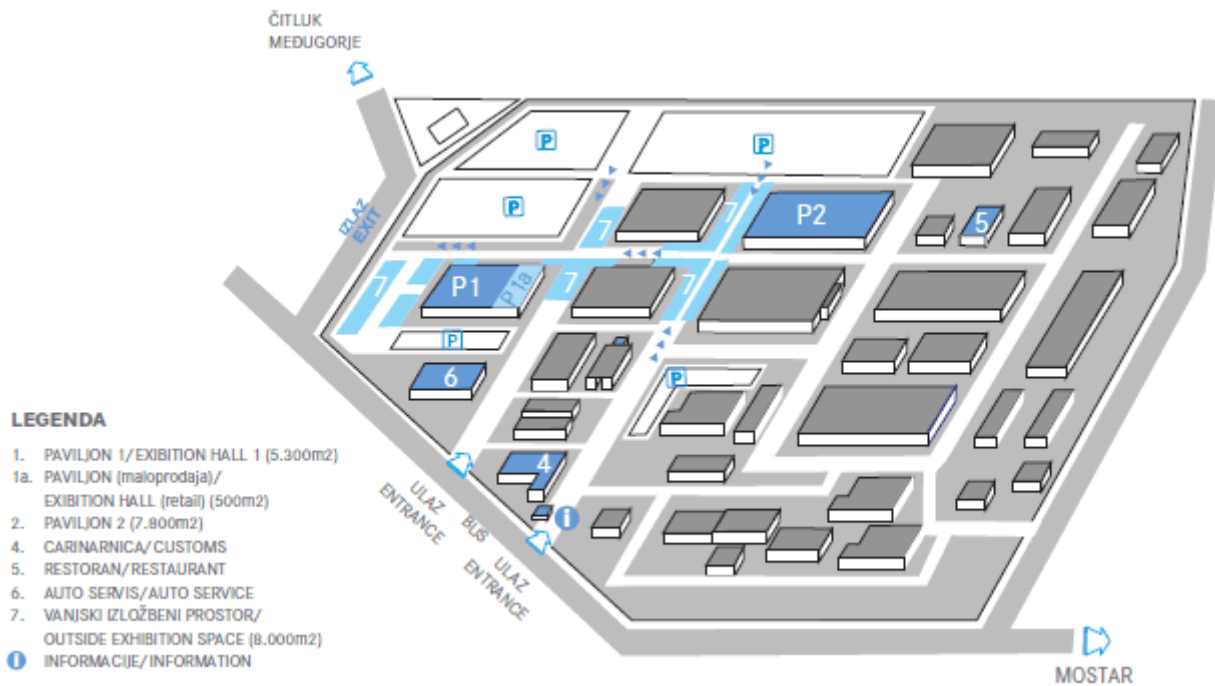

NACRT SAJMIŠTA U MOSTARU

Pozicija Sajma

Mostarski sajam je smješten na prostorima slobodne zone Hercegovina. Sajem raspolaže velikim namjenskim parking prostorom s više od 3000 parking mjesta. Mostarski sajam je odlično prometno povezan - Blizina aerodroma (3 km), blizina magistralne ceste Mostar - Sarajevo (2 km), a blizina željeznice (2 km). Udaljenost od centra grada Mostara je 6 km.