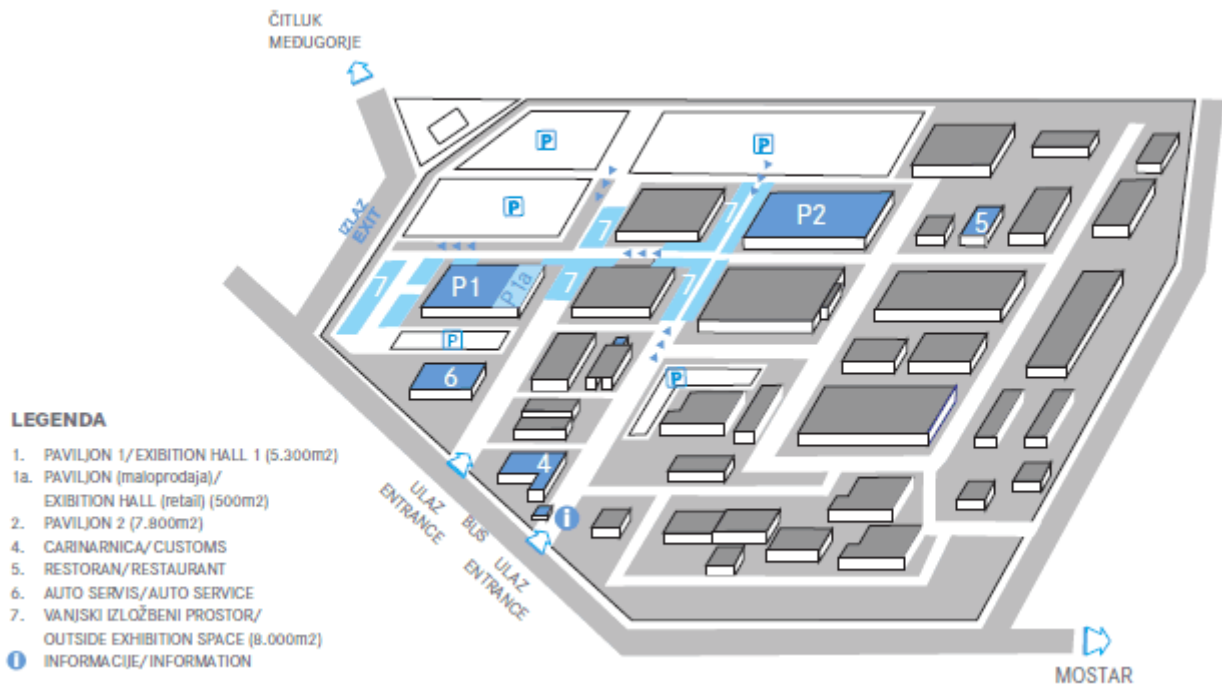

NACRT SAJMIŠTA U MOSTARU

Pozicija Sajma

Mostarski sajam je smješten na prostorima slobodne zone Hercegovina. Sajem raspolaže velikim namjenskim parking prostorom s više od 3000 parking mjesta. Mostarski sajam je odlično prometno povezan - Blizina aerodroma (3 km), blizina magistralne ceste Mostar - Sarajevo (2 km), a blizina željeznice (2 km). Udaljenost od centra grada Mostara je 6 km.